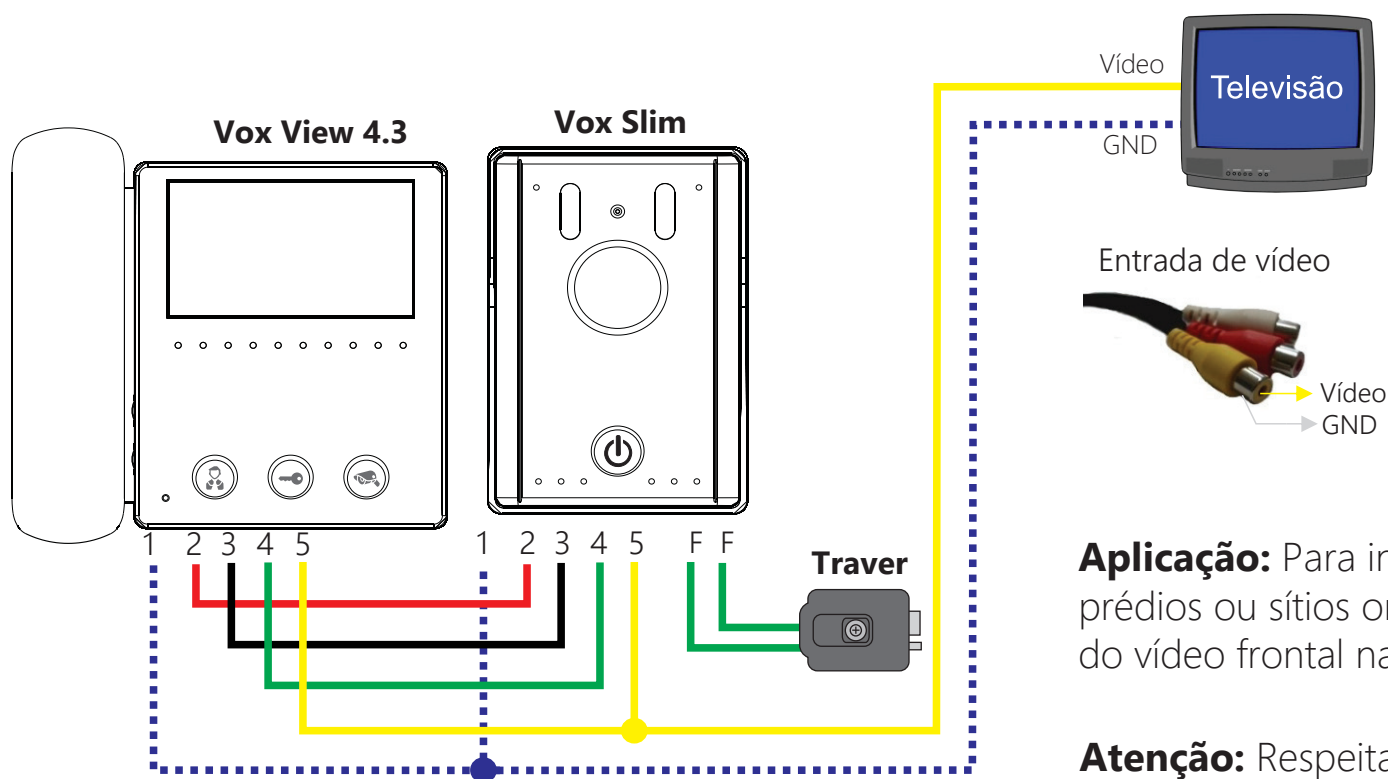

LIGAÇÃO PARA VISUALIZAÇÃO DO VÍDEO DO PORTEIRO NA TELEVISÃO

Aplicação: Para instalações em condomínios, prédios ou sítios onde seja necessário a visualização do vídeo frontal na televisão.

Atenção: Respeitar as ligações e a referencia (GND) entre a televisão e o vídeo porteiro.